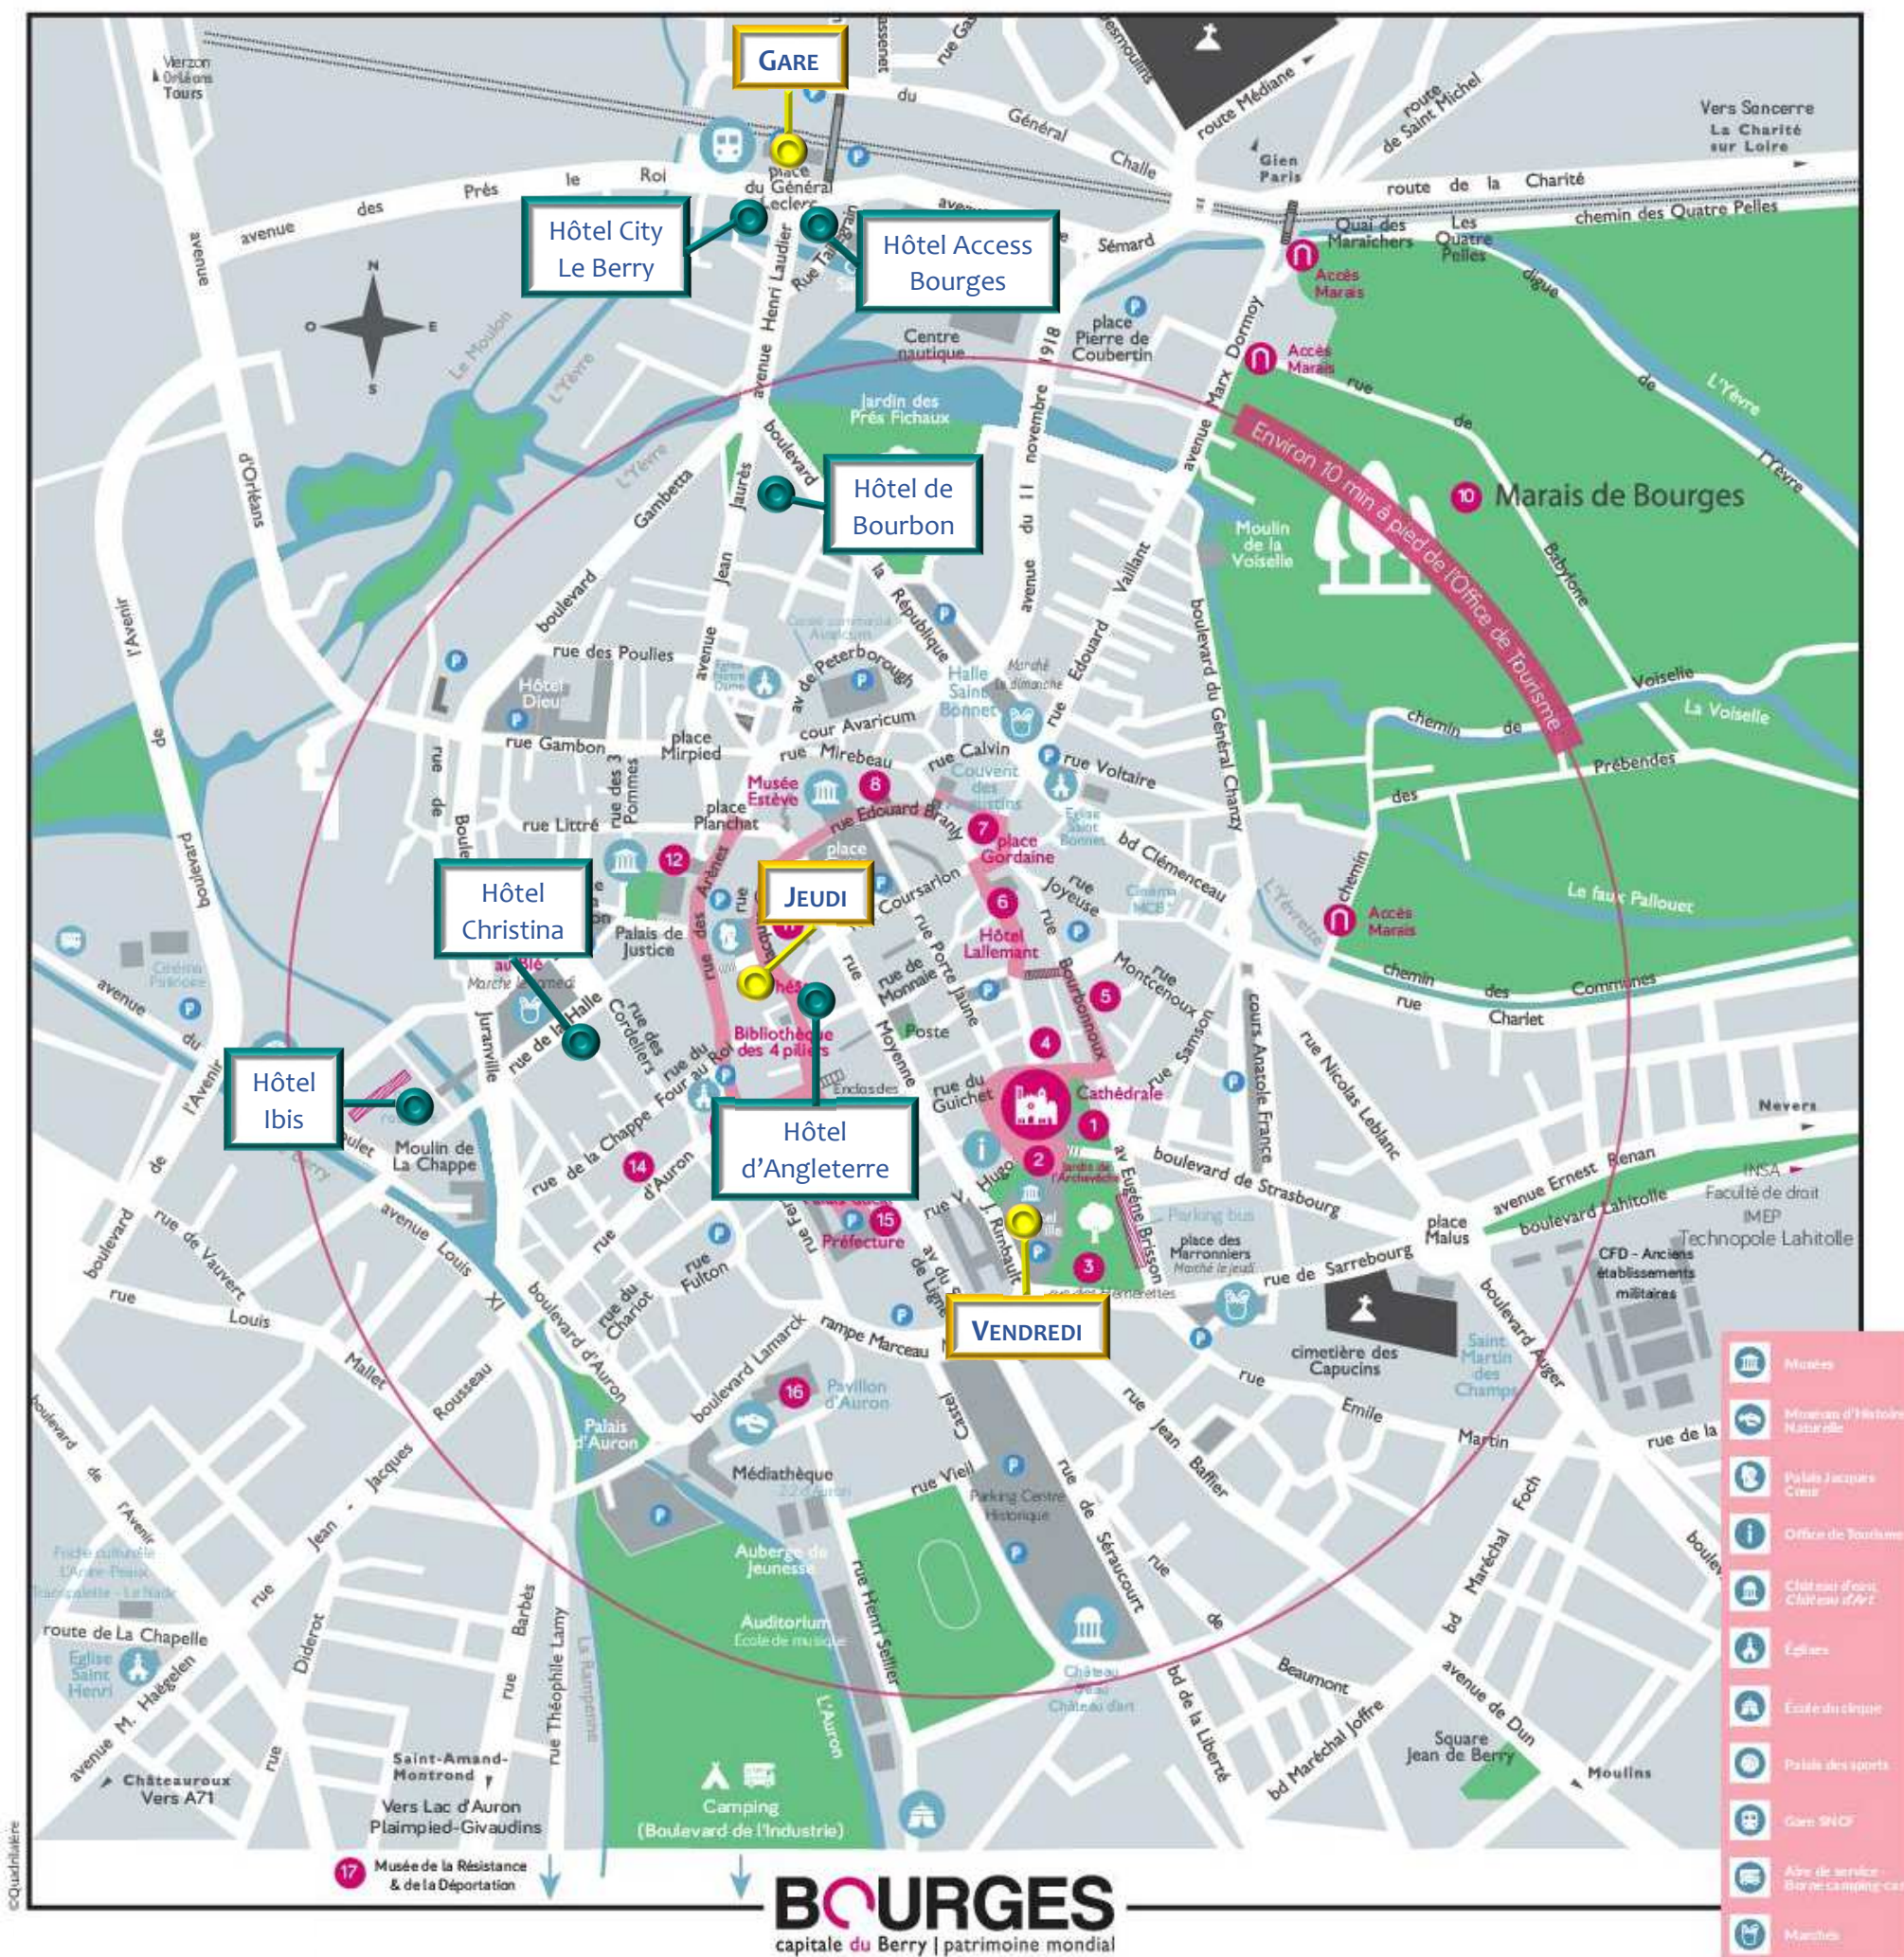

BOURGES

CAPITALE DU BERRY

47.081°N / 2.3987°E

TARIFS NEGOCIES PETIT DEJEUNER INCLUS

- ACCESS BOURGES ** : 73€ / nuit (+ taxe de séjour à régler sur place 1,38 € par nuitée par personne)
- CITY LE BERRY *** : 93 € / nuit (+ taxe de séjour à régler sur place 1,38 € par nuitée par personne)
- IBIS BOURGES *** : 96 € / nuit (+ taxe de séjour à régler sur place 1,38 € par nuitée par personne)
- LE CHRISTINA *** : 111 € / nuit (+ taxe de séjour à régler sur place 1,38 € par nuitée par personne)
- ANGLETERRE **** : 127 € / nuit (+ taxe de séjour à régler sur place 2,10 € par nuitée par personne)
- LE BOURBON **** : 145 € / nuit (+ taxe de séjour à régler sur place 2,09 € par nuitée par personne)

Contact réservation et facturation : Berry Province - Nathalie Roger nathalie.roger@ad2t.fr 02.48.48.00.19